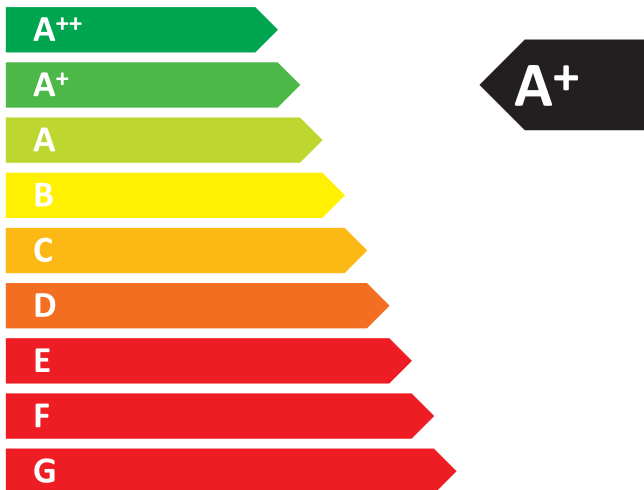

ENERG

енергия · ενεργεια

KINGFIRE AQUA S

3,7
kW

4,4
kW

ENERGIA · ЕНЕРГИЯ · ΕΝΕΡΓΕΙΑ · ENERGIJA · ENERGY · ENERGIE · ENERGI

2015/1186