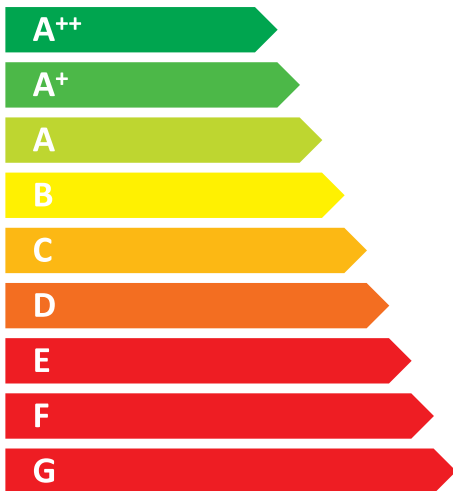

ENERG

енергия · ενεργεια

KINGFIRE CLASSICO S

7,4
kW

ENERGIA · ЕНЕРГИЯ · ΕΝΕΡΓΕΙΑ · ENERGIJA · ENERGY · ENERGIE · ENERGI

2015/1186

4 0 5 1 9 2 1 6 4 5 5 9 3

Art.-Nr. 940003039