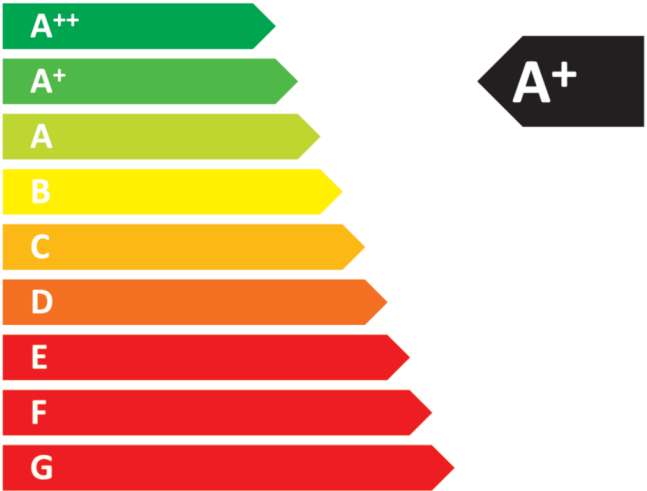

ENERG

енергия · ενεργεια

SCHIEDEL

KINGFIRE GRANDE S

8,7
kW

ENERGIA · ЕНЕРГИЯ · ΕΝΕΡΓΕΙΑ · ENERGIJA · ENERGY · ENERGIE · ENERGI

2015/1186

4 051921 726384