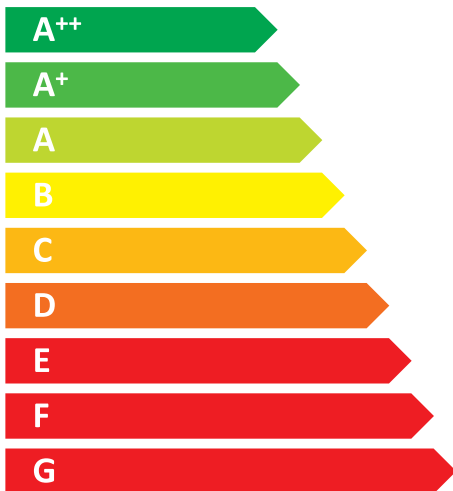

ENERG

енергия · ενεργεια

KINGFIRE RONDO S

7,2
kW

ENERGIA · ЕНЕРГИЯ · ΕΝΕΡΓΕΙΑ · ENERGIJA · ENERGY · ENERGIE · ENERGI

2015/1186

4 0 5 1 9 2 1 6 6 5 5 9 1

KFRS11.1.1.DA.0719 Technische Änderungen vorbehalten. Ersetzt KFRS11.1.0.DA.0816 Art.-Nr. 940003214