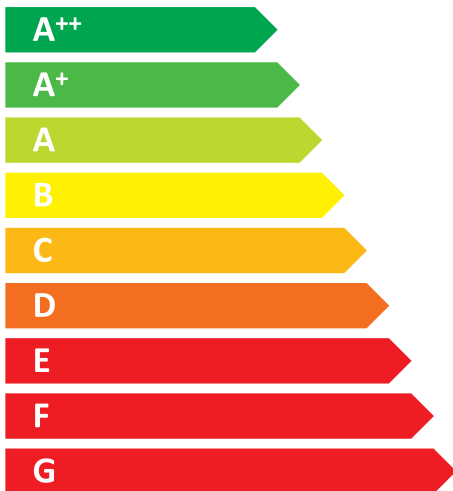

ENERG

енергия · ενεργεια

KINGFIRE LINEARE S

6,9
kW

ENERGIA · ЕНЕРГИЯ · ΕΝΕΡΓΕΙΑ · ENERGIJA · ENERGY · ENERGIE · ENERGI

2015/1186

4 0 5 1 9 2 1 6 6 5 5 8 4

KFLS11.1.1.DA.0719 Ersetzt KFLS11.1.0.DA.0816 Technische Änderungen vorbehalten. Art.-Nr. 940003213